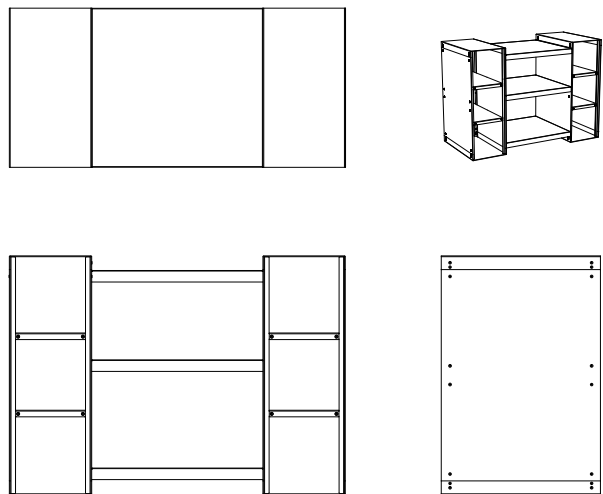

Modulo Neutro

Dimensioni: L.1250 P.580 H.875 mm

Modulo Lavello

Dimensioni: L.1250 P.580 H.1080 mm

Modulo BBQ

Dimensioni: L.1250 P.632 H.950 mm