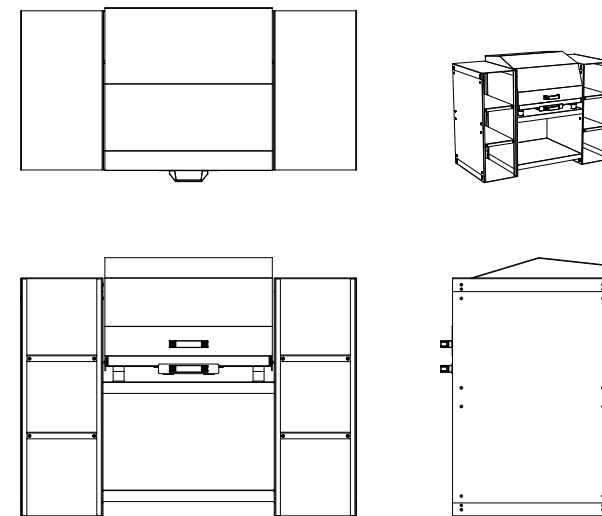

Modulo Neutro

Dimensioni: L.1250 P.580 H.875 mm

Modulo Lavello

Dimensioni: L.1250 P.580 H.1080 mm

Modulo BBQ

Dimensioni: L.1250 P.632 H.950 mm