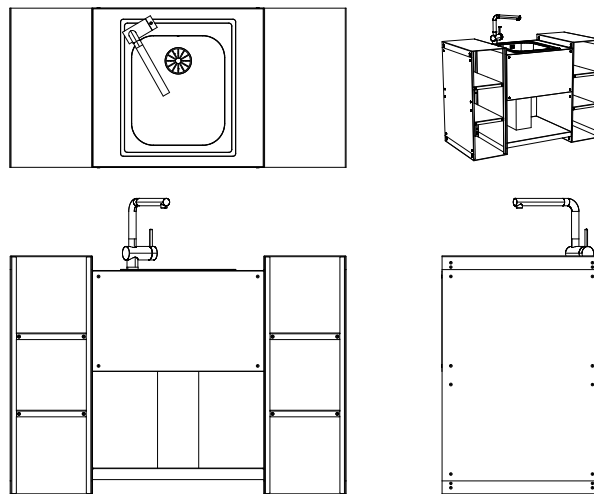

Modulo Neutro

Dimensioni: L.1250 P.580 H.875 mm

Modulo Lavello

Dimensioni: L.1250 P.580 H.1080 mm

Modulo BBQ

Dimensioni: L.1250 P.632 H.950 mm